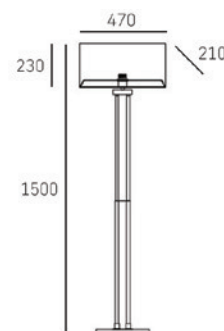

1 x E27/40W

CE IP20