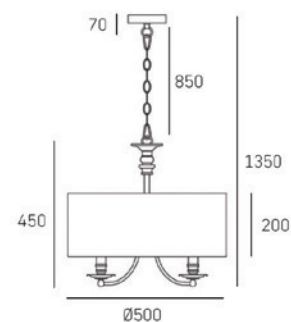

5 x E14/40W

CE IP20