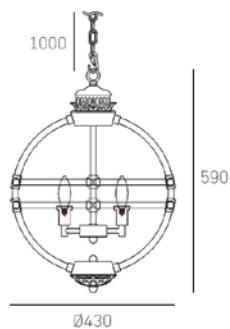

AMSTERDAM P04391CH ★

4 x E14/40W

CE IP20

5 902115 963391

6 x E14/40W
 CE IP20

ORLANDO P06441CH

4 x E14/40W
 CE IP20

ORLANDO P04820CH