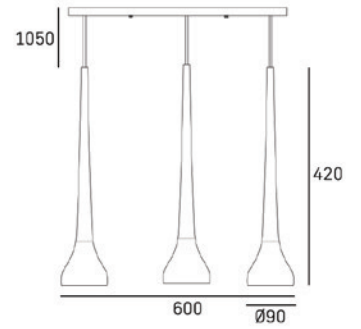

3 x GU10/3W LED

CE IP20