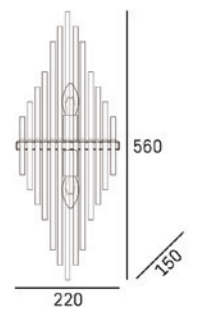

2 x E14/40W
CE IP20

5 902115 962073