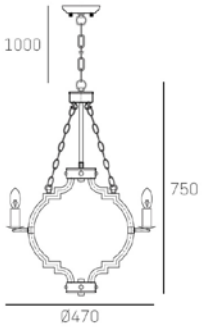

WD NI 4 x E14/40W
CE IP20

5 902115 963254