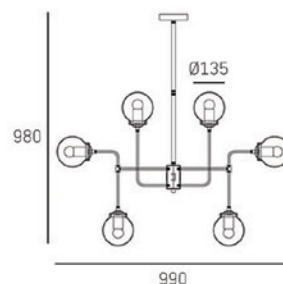

5 902115 960826 >

ROTTERDAM P01321CH

1 x E27/40W

CE IP20

5 902115 960321 >

ROTTERDAM P01635CH

1 x E27/40W

CE IP20