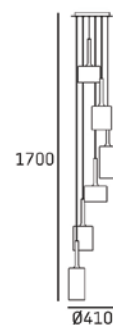

5 902115 961601 >

TORONTO P01601WH

1 x E14/40W
 CE IP20

5 902115 961533 >

FLORENCE P01533SY

COPENHAGEN P06042CH

6 x G9/28W

CE IP20