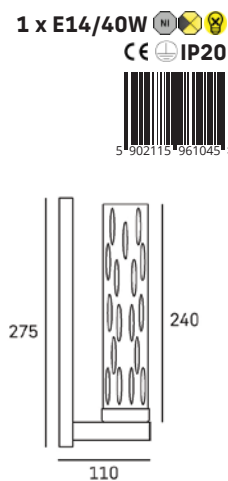

1 x E27/60W
 CE IP20

CAMBRIDGE P01489NI

OXFORD P10069NI

OXFORD P04052NI

OXFORD W01045NI

4 x E14/40W

CE IP20

5 902115 962974