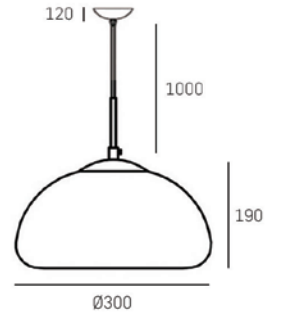

1 x E27/40W    
 CE  IP20

 5 902115 960659 >

CHICAGO P01666CU

1 x E27/40W    
 CE  IP20

 5 902115 960666 >

SYDNEY C01055WH AU    

SYDNEY C01048WH AG    

LED 7W  
 CE  IP20
 
 5 902115 960055 > 5 902115 960048 >