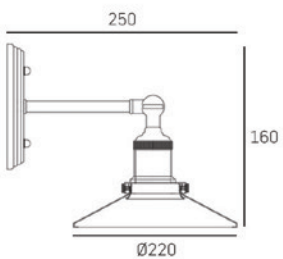

5 902115 960635 >

8 x E27/40W
CE IP20

BOSTON P08959BR

1 x E27/40W
CE IP20

ROTTERDAM P01598NI

1 x E27/40W
CE IP20

ROTTERDAM W01642CH

6 PRAKTYCZNYCH WSKAZÓWEK JAK PRAWIDŁOWO ZAMONTOWAĆ LAMPY WISZĄCE