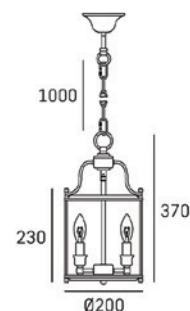

3 x E14/40W

CE IP20