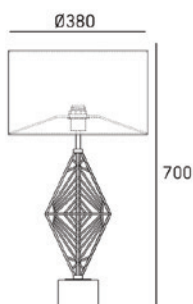

1 x E27/40W

CE IP20

CARACAS T01977AU