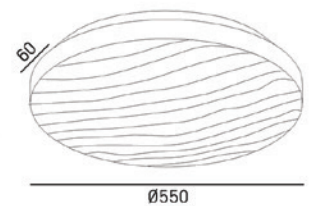

LED 32W 3450lm 3000K-6000K
CE IP20

5 902115 961793 >