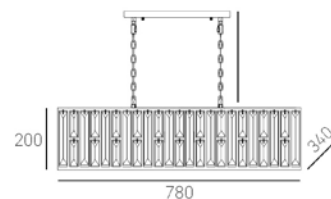

2 x E14/40W

CE IP20

5 902115 962189

MADRID W02189CP

MOSCOW P06223CP

6 x E27/60W

CE IP20

MOSCOW C05127CP