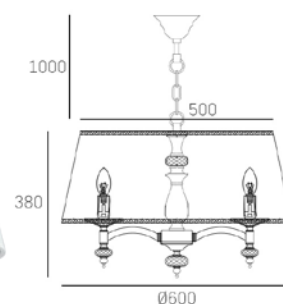

6 x E14/40W

CE IP20

DOHA P06285WH NI ★

6 x E14/40W

CE IP20

VERONA P05377WH NI ★

5 x E14/40W

CE IP20