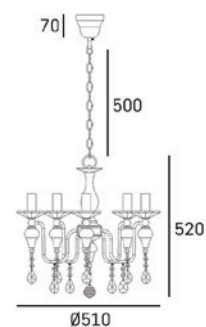

5 x E14/40W

CE IP20

5 902115 961724