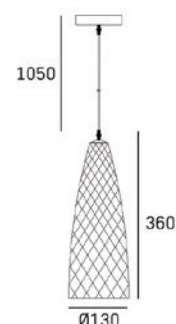

1 x E27/40W

CE IP20