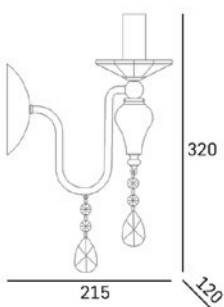

1 x E14/40W
CE IP20

5 902115 961731