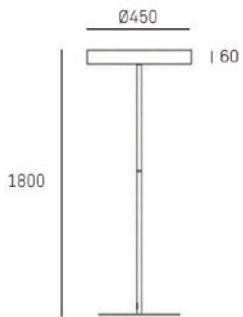

LED 28W 2200lm 3000K
CE IP20

5 902115 960017