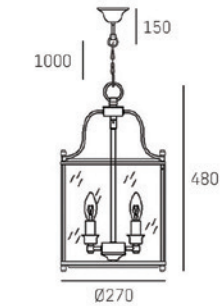

4 x E14/40W
CE IP20