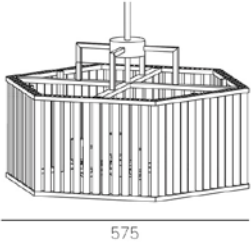

CH SL 6 x E14/40W
CE IP20