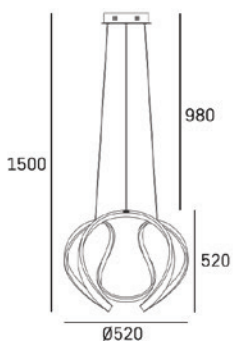

LED 44W 2835lm 3000K
CE IP20

5 902115 961663