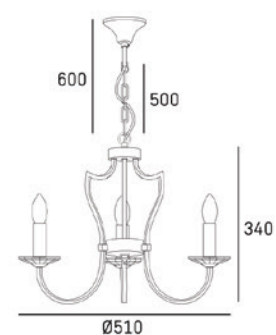

CE IP20

RIGA P05762CH

5 x E14/40W

CE IP20

RIGA P03755CH

3 x E14/40W

CE IP20

WH CH 1 x E27/40W