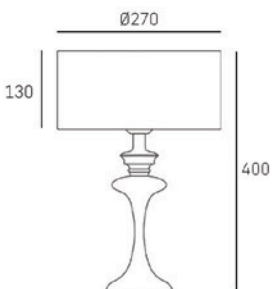

1 x E27/40W
CE IP20