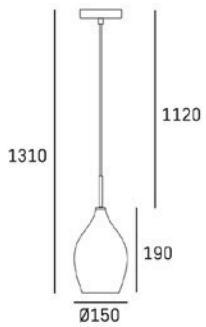

CE IP20

HAVANA P01632WH

1 x E27/40W

CE IP20

3 x E14/40W
CE IP20

KUALA LUMPUR P03571BK

KUALA LUMPUR P03564WH

1 x E14/40W
CE IP20