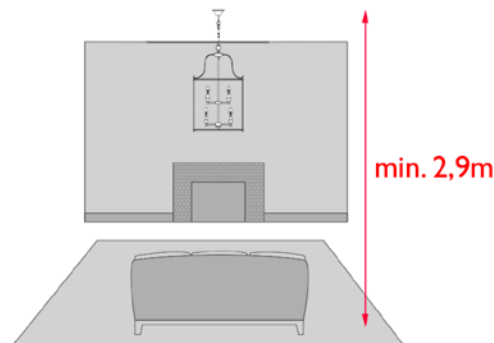

NAD BLATEM STOŁU

Polecamy zawieszenie lampy 80-100cm nad powierzchnią blatu. Szerokość lampy powinna być co najmniej 20cm węższa niż szerokość stołu.

NAD OKRĄGLYM STOŁEM

Polecamy montaż lampy 80-100cm nad blatem. Zalecamy wybór lampy zbudowanej na bazie okręgu oraz średnicę lampy nie mniejszą niż połowa oraz nie większą niż 3/4 blatu średnicy blatu.

W HOLU I PRZEJŚCIU

Żeby lampa nie przeszkadzała w otwieraniu drzwi i nie zahaczała o głowy domowników zawieś oprawę co najmniej 200cm od podłogi. Zostaw nie mniej niż 120cm miejsca od najszerszego miejsca lampy do ściany.