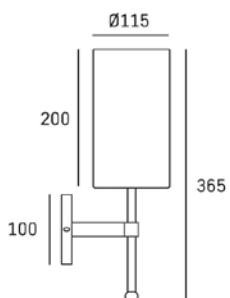

5 x E14/40W
 CE IP20

WASHINGTON P05915WH

6 x E14/40W
 CE IP20

DENVER P06970WH AU

1 x E14/40W
 CE IP20

DENVER W01963WH AU

★ MONACO T01230WH

1 x E27/40W
CE IP20