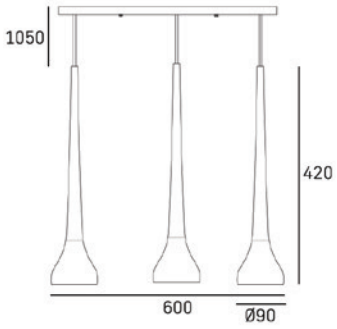

CE IP20

FLORENCE P01526SY

1 x E14/40W

CE IP20

3 x GU10/3W LED
 CE IP20

5 902115 961618 >

TORONTO P03618WH

1 x GU10/3W LED
 CE IP20