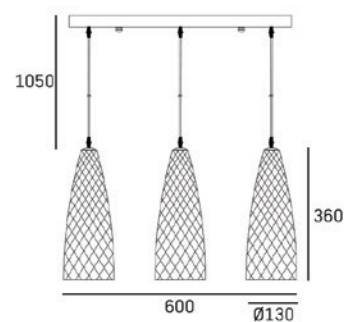

1 x E14/40W
CE IP20

5 902115 961731

MUSCAT W01731WH

HAVANA P03656BK

3 x E27/40W

CE IP20

HAVANA P01649BK

1 x E27/40W