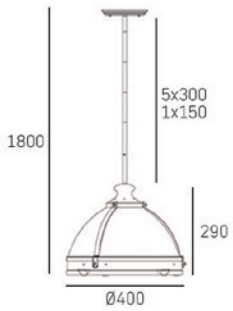

5 902115 960635 >

8 x E27/40W
CE IP20

BOSTON P08959BR

1 x E27/40W
CE IP20

ROTTERDAM P01598NI

1 x E27/40W
CE IP20

ROTTERDAM W01642CH

6 PRAKTYCZNYCH WSKAZÓWEK JAK PRAWIDŁOWO ZAMONTOWAĆ LAMPY WISZĄCE

NAD WYSPĄ KUCHENNĄ

Zawieś lampy 80-100cm nad blatem swojej wyspy kuchennej. Zalecamy co najmniej 40cm odstępu pomiędzy oprawami.

PODŁUŻNE LAMPY

Rekomendujemy wybór lampy, która mierzy nie więcej niż 2/3 długości stołu lub wyspy. Rozważ zawieszenie pary dwóch długich lamp aby oświetlić bardzo długie blaty kuchenne lub stoły.