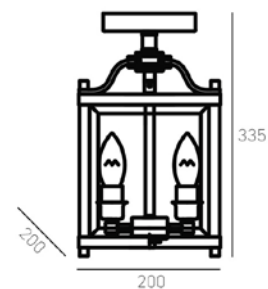

2 x E14/40W
CE IP20

★ NEW YORK W02899CH

NEW YORK P04936CH★

4 x E14/40W   
 CE  IP20

 5 902115 962936 >

NEW YORK C03929CH★

3 x E14/40W   
 CE  IP20

 5 902115 962929 >