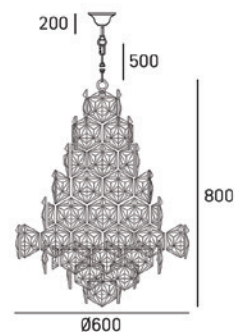

9 x E14/40W

CE IP20

5 902115 961861