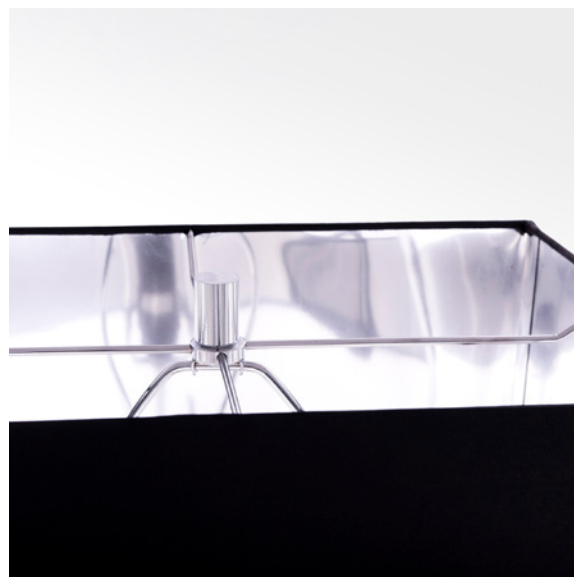

PANAMA T01953CH