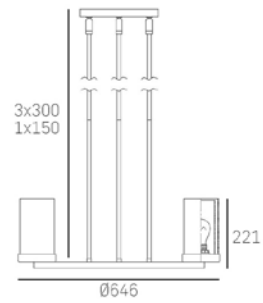

6 x E27/40W
CE IP20