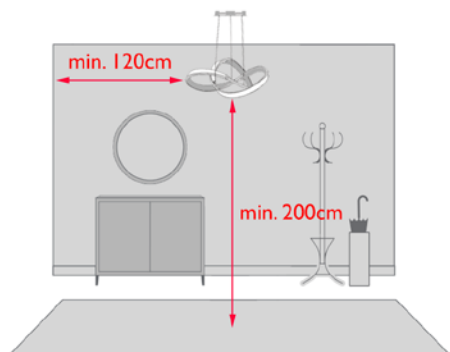

NAD WYSPĄ KUCHENNĄ

Zawieś lampy 80-100cm nad blatem swojej wyspy kuchennej. Zalecamy co najmniej 40cm odstępu pomiędzy oprawami.

PODŁUŻNE LAMPY

Rekomendujemy wybór lampy, która mierzy nie więcej niż 2/3 długości stołu lub wyspy. Rozważ zawieszenie pary dwóch długich lamp aby oświetlić bardzo długie blaty kuchenne lub stoły.

NAD BLATEM STOŁU

Polecamy zawieszenie lampy 80-100cm nad powierzchnią blatu. Szerokość lampy powinna być co najmniej 20cm węższa niż szerokość stołu.

NAD OKRĄGLYM STOŁEM

Polecamy montaż lampy 80-100cm nad blatem. Zalecamy wybór lampy zbudowanej na bazie okręgu oraz średnicę lampy nie mniejszą niż połowa oraz nie większą niż 3/4 blatu średnicy blatu.