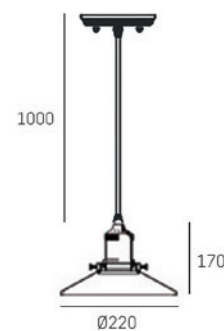

1 x E27/40W

CE IP20

5 902115 960635 >