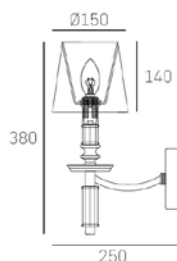

1 x E14/40W

CE IP20

5 902115 963315 >