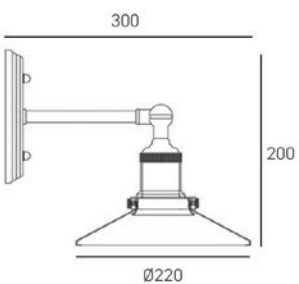

ROTTERDAM W01161BK MIR