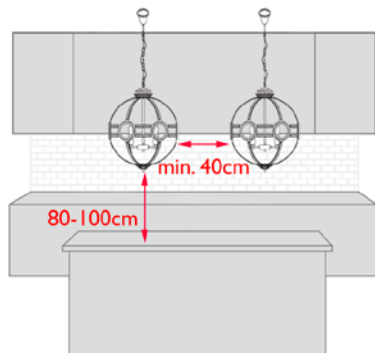

6 PRAKTYCZNYCH WSKAZÓWEK JAK PRAWIDŁOWO ZAMONTOWAĆ LAMPY WISZĄCE

NAD WYSPĄ KUCHENNĄ

Zawieś lampy 80-100cm nad blatem swojej wyspy kuchennej. Zalecamy co najmniej 40cm odstępu pomiędzy oprawami.