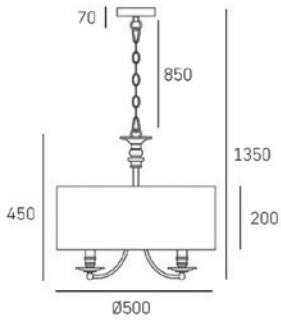

1 x E14/40W
 CE IP20

★ DUBAI W01353WH NI

1 x E14/40W
 CE IP20

★ DOHA W01292WH NI

1 x E14/40W
 CE IP20

★ VERONA W01360WH NI

ABU DHABI P05406WH

5 x E14/40W
 CE IP20