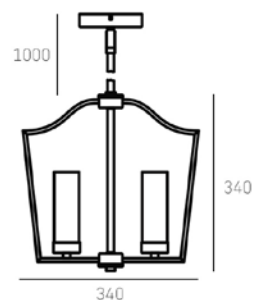

4 x E14/40W

CE IP20

5 902115 963131 >