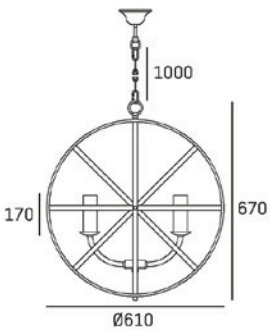

AMSTERDAM P04391CH ★

4 x E14/40W

CE IP20

5 902115 963391

6 x E14/40W
 CE IP20

ORLANDO P06441CH

4 x E14/40W
 CE IP20

ORLANDO P04820CH