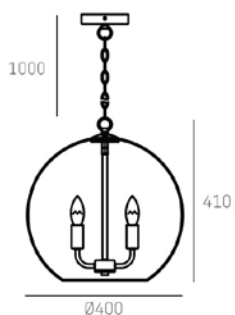

1 x E27/60W
 CE IP20

CAMBRIDGE P01489NI

OXFORD P10069NI

OXFORD P04052NI

OXFORD W01045NI

4 x E14/40W

CE IP20

5 902115 962974