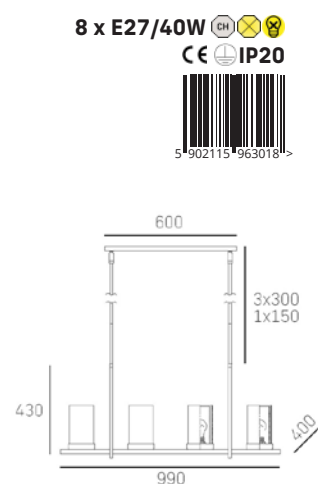

4 x E14/40W
CE IP20

5 902115 961076

NEW YORK P04076CH

MIAMI P08018CH

LONDON P08038WH 

LONDON P08038BK  

LONDON P01007WH 

LONDON P01007BK  