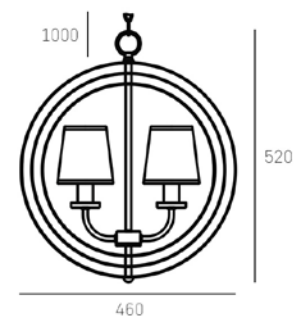

BERLIN P03967CH ★

3 x E14/40W

CE IP20

5 902115 962967

AMSTERDAM P04687CH

4 x E14/40W

CE IP20

5 902115 961687