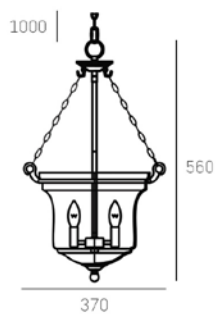

★ PRAGUE P04974CH

4 x E14/60W

CE IP20

5 902115 961458

PRAGUE P04458CH

3 x E14/40W

CE IP20

5 902115 962950