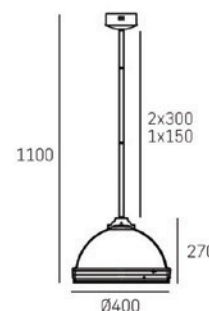

5 902115 960826 >

ROTTERDAM P01321CH

1 x E27/40W

CE IP20

5 902115 960321 >

ROTTERDAM P01635CH

1 x E27/40W

CE IP20