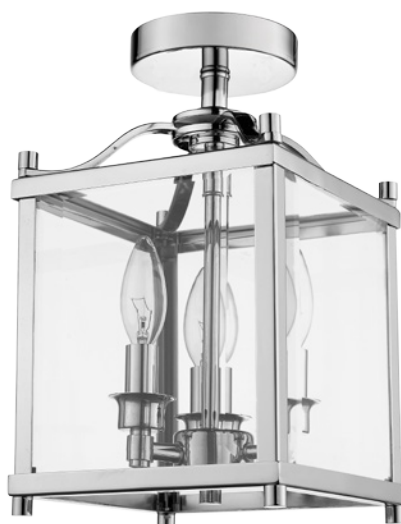

2 x E14/40W
CE IP20

★ NEW YORK W02899CH

NEW YORK P04936CH★

4 x E14/40W   
 CE  IP20

 5 902115 962936 >

NEW YORK C03929CH★

3 x E14/40W   
 CE  IP20

 5 902115 962929 >