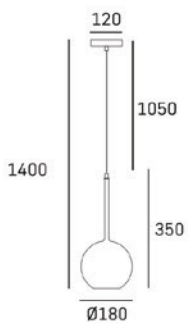

5 902115 961601 >

TORONTO P01601WH

1 x E14/40W
 CE IP20

5 902115 961533 >

FLORENCE P01533SY

COPENHAGEN P06042CH

6 x G9/28W

CE IP20