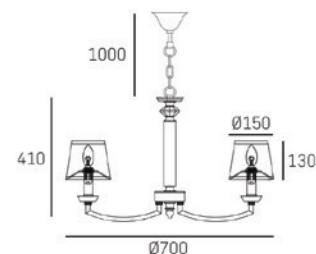

DUBAI P06346WH NI ★

6 x E14/40W

CE IP20

DOHA P06285WH NI ★

6 x E14/40W

CE IP20

VERONA P05377WH NI ★

5 x E14/40W

CE IP20