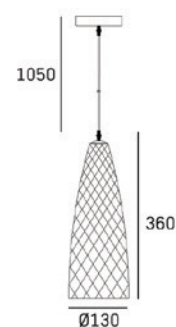

CE IP20

HAVANA P01632WH

1 x E27/40W

CE IP20

3 x E14/40W
CE IP20

KUALA LUMPUR P03571BK

KUALA LUMPUR P03564WH

1 x E14/40W
CE IP20