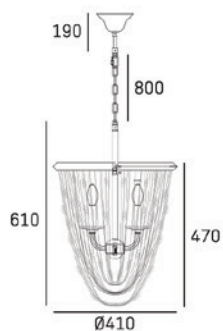

5 x E14/40W

CE IP20

5 902115 962165

MADRID P05165CP

3 x E14/40W

CE IP20

5 902115 962172

MADRID P03172CP