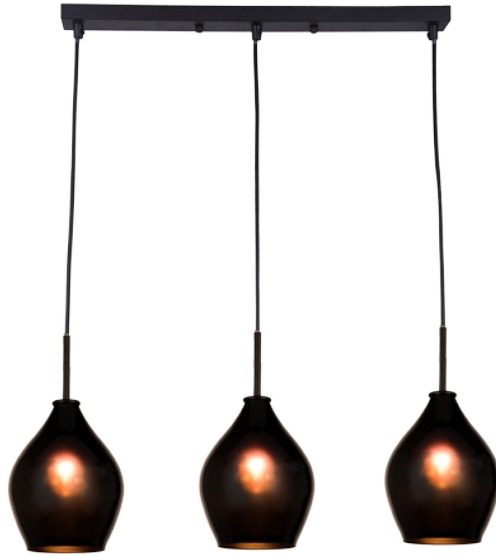

CE IP20

HAVANA P01632WH

1 x E27/40W

CE IP20

3 x E14/40W
CE IP20

KUALA LUMPUR P03571BK

KUALA LUMPUR P03564WH

1 x E14/40W
CE IP20