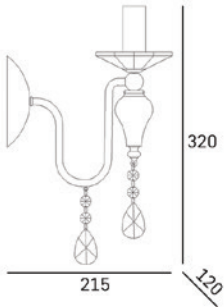

CE IP20

5 902115 961717

1 x E14/40W
CE IP20

5 902115 961854

BRISBANE W01854BK NI

1 x E14/40W
CE IP20

5 902115 961748

MUSCAT W01748BK