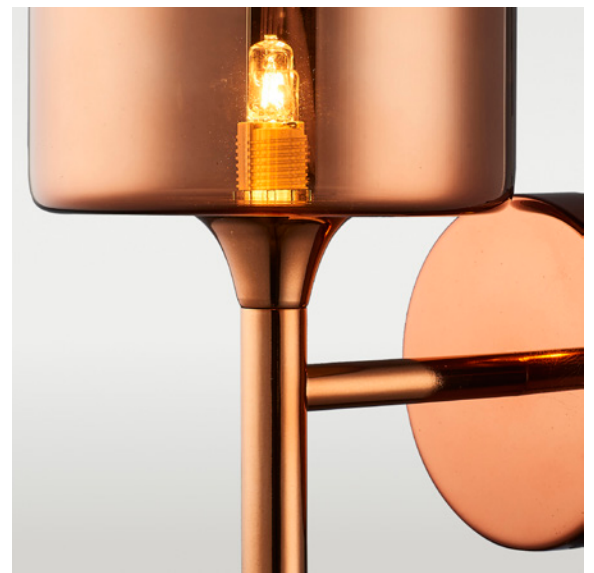

COPENHAGEN P03035CU

1 x G9/28W
CE IP20

5 902115 962028 >

COPENHAGEN P01028CU

1 x G9/28W
CE IP20

5 902115 962066 >

COPENHAGEN W01066CU

CHICAGO P01659CH