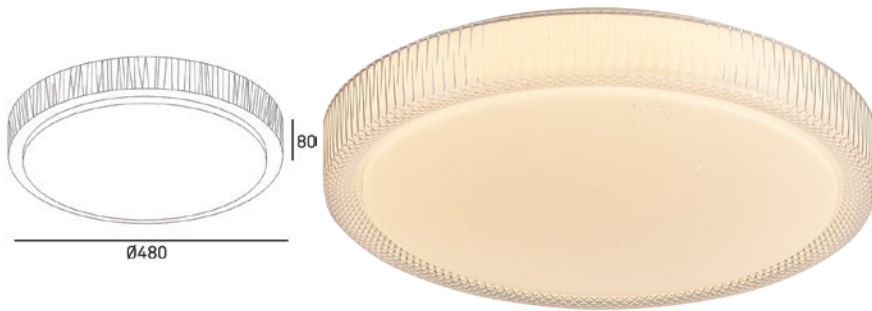

LED 32W 3070lm 3000K
CE IP20