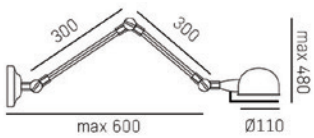

1 x E14/40W
CE IP20