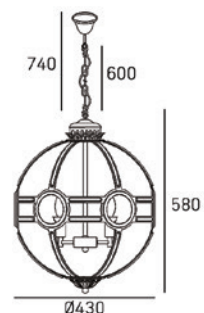

BERLIN P03967CH ★

3 x E14/40W

CE IP20

5 902115 962967

AMSTERDAM P04687CH

4 x E14/40W

CE IP20

5 902115 961687