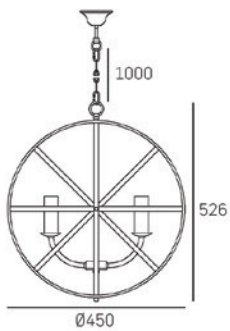

AMSTERDAM P04391CH ★

4 x E14/40W

CE IP20

5 902115 963391

6 x E14/40W
 CE IP20

ORLANDO P06441CH

4 x E14/40W
 CE IP20

ORLANDO P04820CH