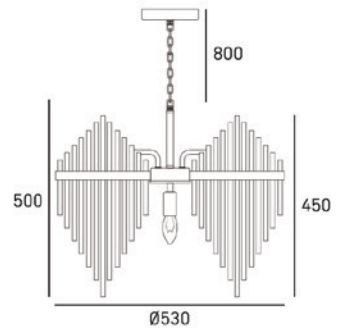

7 x E14/40W
CE IP20

5 902115 962097