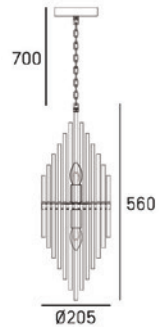

2 x E14/40W
CE IP20

5 902115 962080