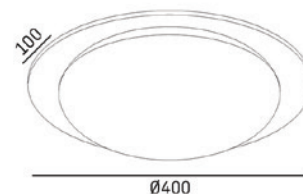

LED 18W 1730lm 3000K

CE IP20

5 902115 961816 >