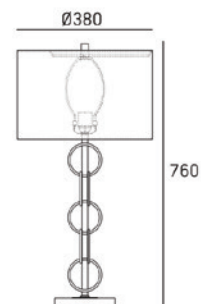

MOSCOW P01110CP

2 x E27/40W
 CE IP20

CARTAGENA T02004AU

LIMA T01946CH

1 x E27/40W

CE IP20

QUITO T01939BK AU

1 x E27/40W