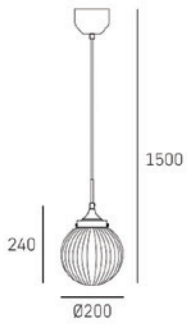

LED 12W
IP20

5 902115 960895