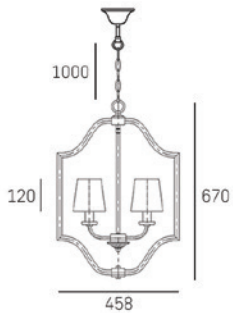

5 902115 963278

★ PORTLAND W02278NI WD

★ NEW YORK P03943CH

3 x E14/40W
CE IP20

5 902115 962943 >

NEW YORK P04380WH

4 x E14/40W
CE IP20

5 902115 961380 >