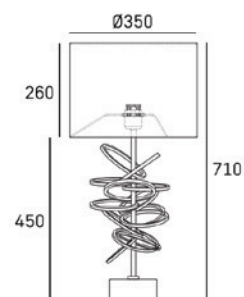

CE IP20

BOGOTA T01991AU

1 x E27/40W

CE IP20

1 x E27/40W

CE IP20

PANAMA T01953CH

1 x E27/40W