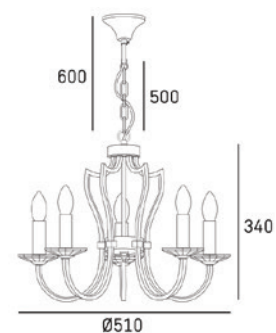

CE IP20

RIGA P05762CH

5 x E14/40W

CE IP20

RIGA P03755CH

3 x E14/40W

CE IP20

WH CH 1 x E27/40W