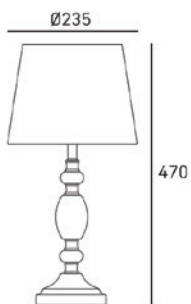

5 902115 963230 >

MONACO T01878WH

1 x E27/40W
CE IP20

5 902115 961878 >

MONACO T01885WH

1 x E27/40W
CE IP20

5 902115 961885 >

DUBLIN P04131CH★