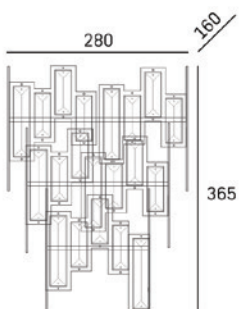

★ PRAGUE P03950CH

★ GLASGOW P06384CH

CH SL 6 x E14/40W
 CE IP20

ST PETERSBURG P09158CP

CH SL 9 x E14/40W
 CE IP20

ST PETERSBURG W02141CP

CH SL 2 x E14/40W
 CE IP20

REYKJAVIK P07097CP