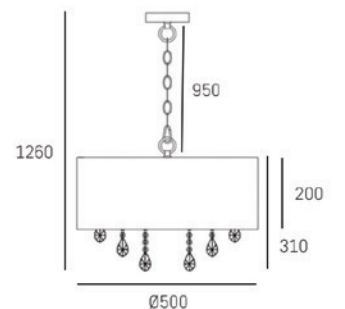

9 x E14/40W    
 CE  IP20

 5 902115 960376 >

SINGAPORE P05383WH

5 x E14/40W    
 CE  IP20

 5 902115 960383 >

SINGAPORE P05390AG

5 x E14/40W    
 CE  IP20

 5 902115 960390 >