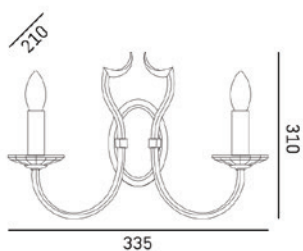

CH 2 x E14/40W

CE IP20

5 902115 961779