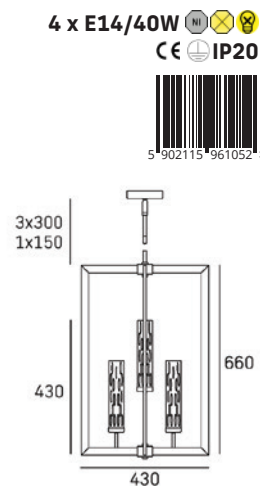

1 x E27/60W
 CE IP20

CAMBRIDGE P01489NI

OXFORD P10069NI

OXFORD P04052NI

OXFORD W01045NI

4 x E14/40W

CE IP20

5 902115 962974