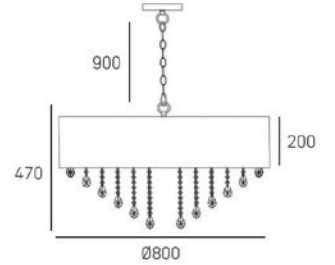

9 x E14/40W
CE IP20

5 902115 960376 >