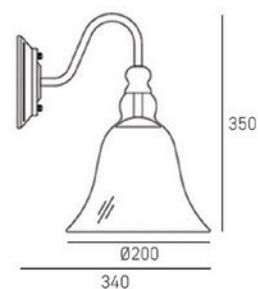

1 x E27/40W

CE IP20

5 902115 960789

PARIS W01796BK

1 x E27/40W

CE IP20

5 902115 960796

1 x E27/40W
CE IP20