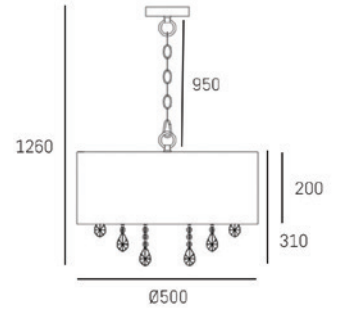

9 x E14/40W    
 CE  IP20

 5 902115 960376 >

SINGAPORE P05383WH

5 x E14/40W    
 CE  IP20

 5 902115 960383 >

SINGAPORE P05390AG

5 x E14/40W    
 CE  IP20

 5 902115 960390 >