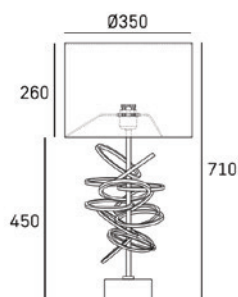

CE IP20

CARACAS T01977AU

CARACAS T01960CH

1 x E27/40W

CE IP20

BOGOTA T01984CH

BRISBANE P09861BK NI

9 x E14/40W