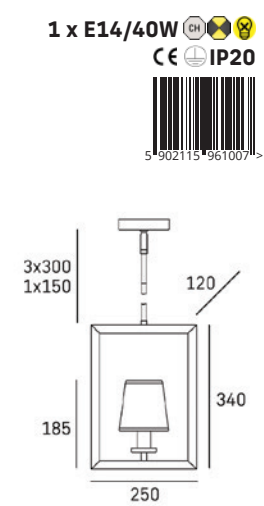

4 x E14/40W
CE IP20

5 902115 961076

NEW YORK P04076CH

MIAMI P08018CH

LONDON P08038WH 

LONDON P08038BK  

LONDON P01007WH 

LONDON P01007BK  