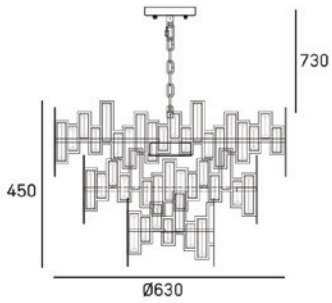

★ PRAGUE P03950CH

★ GLASGOW P06384CH

CH SL 6 x E14/40W
 CE IP20

ST PETERSBURG P09158CP

CH SL 9 x E14/40W
 CE IP20

ST PETERSBURG W02141CP

CH SL 2 x E14/40W
 CE IP20

REYKJAVIK P07097CP