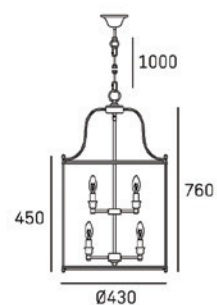

8 x E14/40W

CE IP20