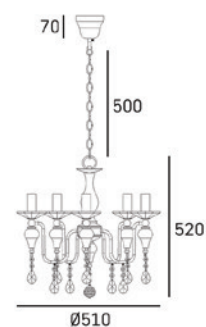

5 x E14/40W

CE IP20

5 902115 961717