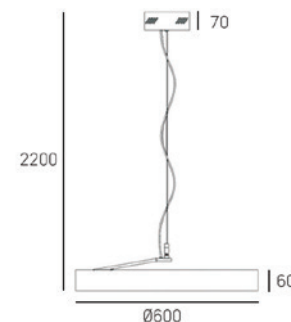

OSAKA P01024WH

LED 38W 4000lm 3000K

CE IP20

5 902115 960024 >