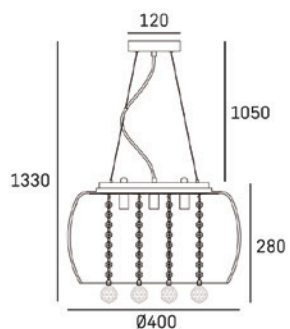

CE IP20

5 902115 960444

ATHENS T01444WH

WH CR 5 x G9/3W LED

CE IP20

5 902115 961519

MALAGA P05519WH

CH 2 x E14/40W