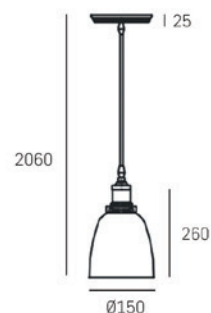

ROTTERDAM P01154BK MIR

1 x E27/40W
CE IP20

ROTTERDAM W01161BK MIR

ROTTERDAM P01253GL

1 x E27/40W

CE IP20

5 902115 960253

PARIS P01789BK