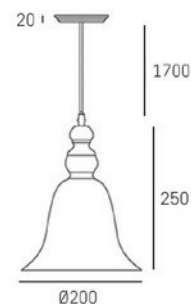

1 x E27/40W

CE IP20

5 902115 960789