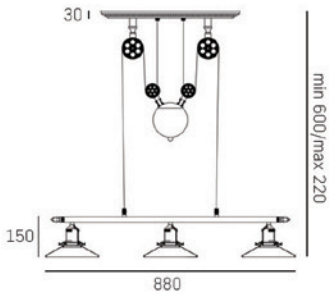

3 x E27/40W
CE IP20

ROTTERDAM P03215BK MIR

1 x E27/40W
CE IP20