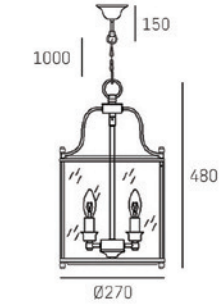

4 x E14/40W
CE IP20