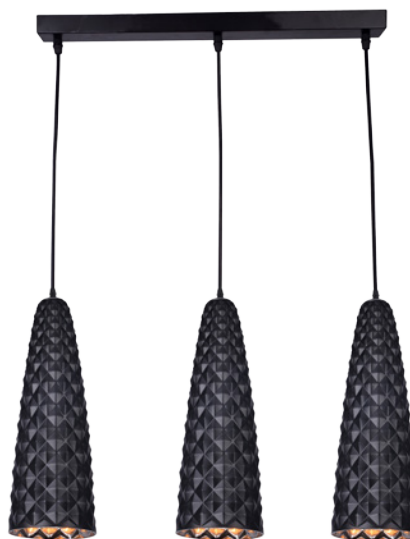

1 x E14/40W
CE IP20

5 902115 961731

MUSCAT W01731WH

HAVANA P03656BK

3 x E27/40W

CE IP20

HAVANA P01649BK

1 x E27/40W