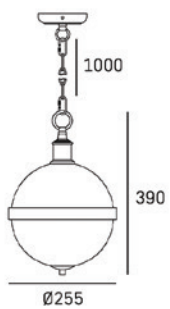

1 x E27/60W
CE IP20