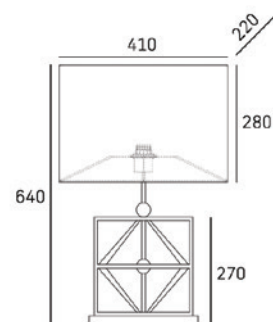

1 x E27/40W

CE IP20