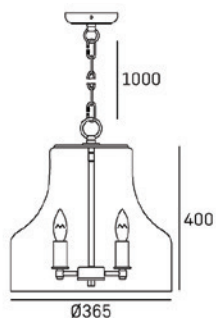

★ PRAGUE P04974CH

4 x E14/60W

CE IP20

5 902115 961458

PRAGUE P04458CH

3 x E14/40W

CE IP20

5 902115 962950