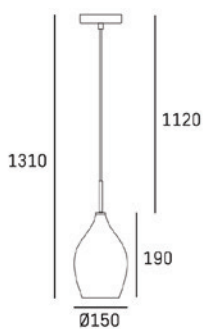

1 x E14/40W
CE IP20