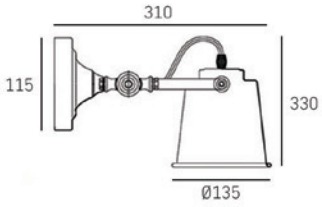

1 x E27/40W
CE IP20

1 x E14/40W
CE IP20