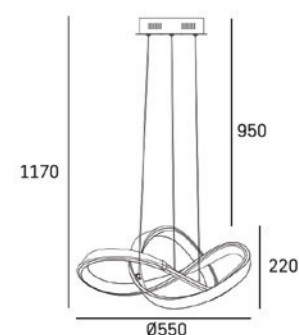

TOKYO P01670CH

LED 32W 3014lm 3000K

CE IP20

5 902115 961670 >