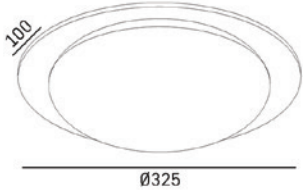

LED 12W 1150lm 3000K
CE IP20

5 902115 961809