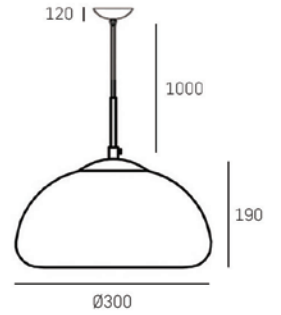

1 x E27/40W
CE IP20

5 902115 960659 >