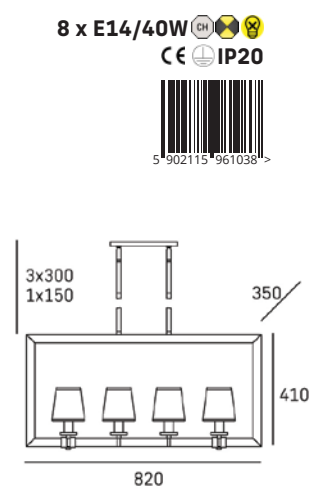

4 x E14/40W
CE IP20

5 902115 961076

NEW YORK P04076CH

MIAMI P08018CH

LONDON P08038WH 

LONDON P08038BK  

LONDON P01007WH 

LONDON P01007BK  