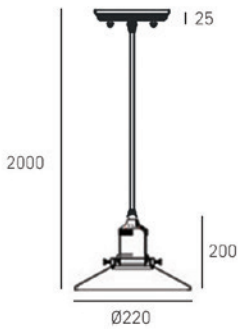

ROTTERDAM P01154BK MIR

1 x E27/40W
CE IP20