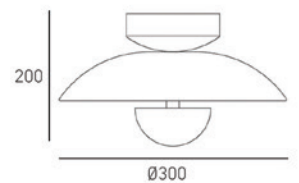

1 x E27/40W    
 CE  IP20

 5 902115 960659 >

CHICAGO P01666CU

1 x E27/40W    
 CE  IP20

 5 902115 960666 >

SYDNEY C01055WH AU    

SYDNEY C01048WH AG    

LED 7W  
 CE  IP20
 
 5 902115 960055 > 5 902115 960048 >