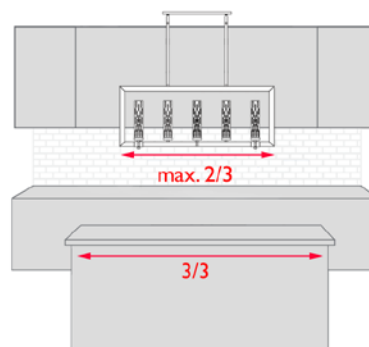

NAD WYSPĄ KUCHENNĄ

Zawieś lampy 80-100cm nad blatem swojej wyspy kuchennej. Zalecamy co najmniej 40cm odstępu pomiędzy oprawami.

PODŁUŻNE LAMPY

Rekomendujemy wybór lampy, która mierzy nie więcej niż 2/3 długości stołu lub wyspy. Rozważ zawieszenie pary dwóch długich lamp aby oświetlić bardzo długie blaty kuchenne lub stoły.