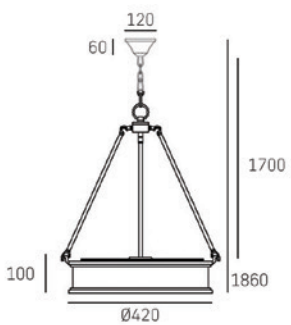

1 x E27/40W

CE IP20

99 x E14/40W
 CE IP20

DUBLIN P01465BZ

4 x E14/40W
 CE IP20

★ DUBLIN P04117CH

3 x E27/40W
 CE IP20

NEW YORK P03581NI