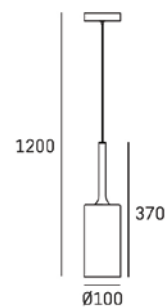

1 x G9/28W

CE IP20