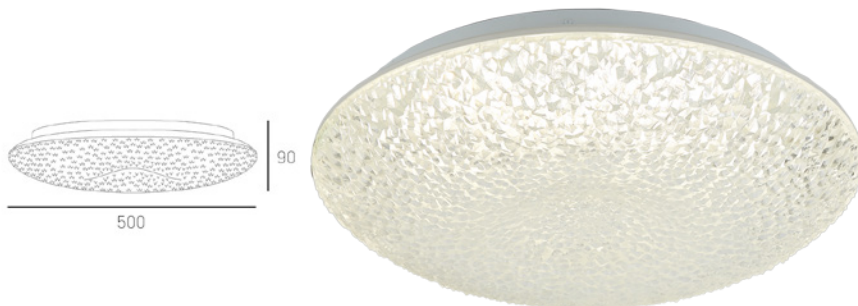

LED 32W 3450lm 3000K-6000K    
 CE  IP20

 5 902115 961793 >

LED 32W 3070lm 3000K
 CE IP20

LANTA C01830WH

LED 32W 3070lm 4000K
 CE IP20

★ SVALBARD C01868WH

LED 24W 2300lm 3000K-6000K
 CE IP20

TAO C01786WH