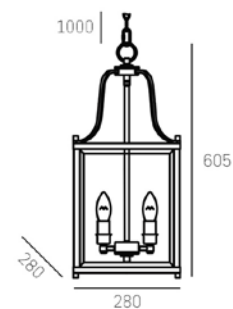

2 x E14/40W
CE IP20

★ NEW YORK W02899CH

NEW YORK P04936CH★

4 x E14/40W   
 CE  IP20

 5 902115 962936 >

NEW YORK C03929CH★

3 x E14/40W   
 CE  IP20

 5 902115 962929 >