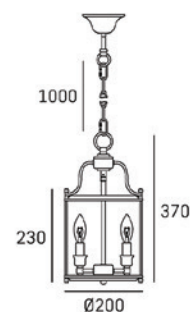

NEW YORK P04380BK

4 x E14/40W
CE IP20

5 902115 961380 >

NEW YORK P03875AU ★

3 x E14/40W

CE IP20

NEW YORK P03427CH

3 x E14/40W