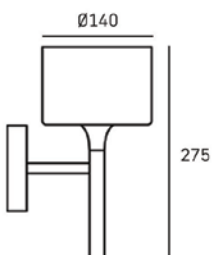

COPENHAGEN P03035CU

1 x G9/28W
CE IP20

5 902115 962028 >

COPENHAGEN P01028CU

1 x G9/28W
CE IP20

5 902115 962066 >

COPENHAGEN W01066CU

CHICAGO P01659CH