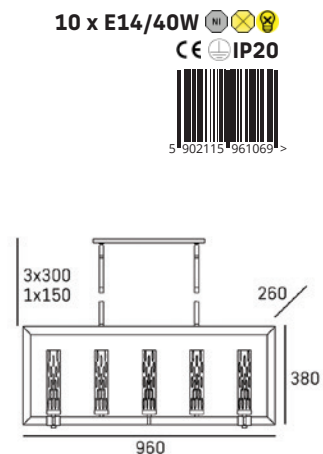

OXFORD P10069NI