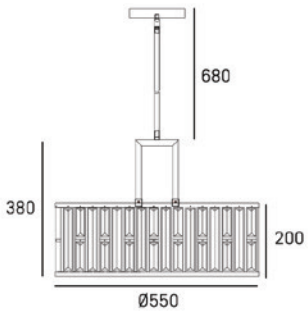

5 x E27/60W

CE IP20

MOSCOW W02103CP

2 x E14/60W

CE IP20

5 x E27/60W
 CE IP20

MOSCOW P05134CP

1 x E27/60W
 CE IP20