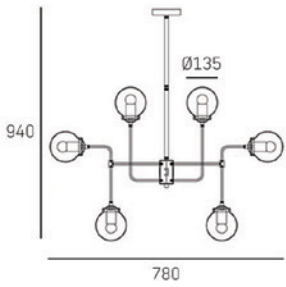

8 x E27/40W
CE IP20

BOSTON P08959BR

1 x E27/40W
CE IP20