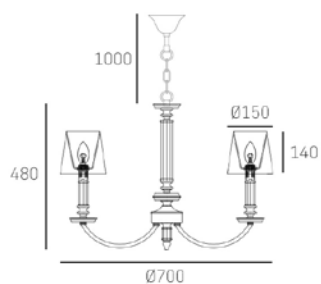

CE IP20

5 902115 961779

RIGA W02779CH

6 x E14/40W

CE IP20

5 902115 963308 >

★ SIENA P06308WH NI

1 x E14/40W