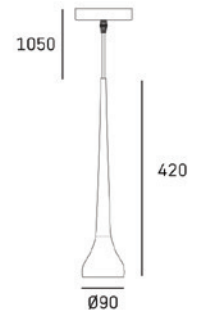

CE IP20

FLORENCE P01526SY

1 x E14/40W

CE IP20

3 x GU10/3W LED
 CE IP20

5 902115 961618 >

TORONTO P03618WH

1 x GU10/3W LED
 CE IP20