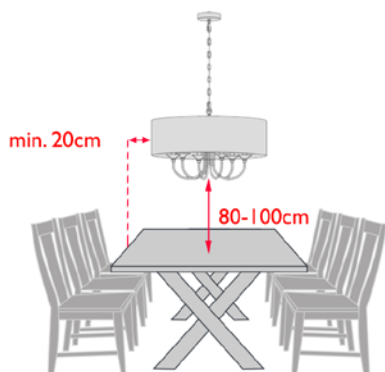

NAD WYSPĄ KUCHENNĄ

Zawieś lampy 80-100cm nad blatem swojej wyspy kuchennej. Zalecamy co najmniej 40cm odstępu pomiędzy oprawami.

PODŁUŻNE LAMPY

Rekomendujemy wybór lampy, która mierzy nie więcej niż 2/3 długości stołu lub wyspy. Rozważ zawieszenie pary dwóch długich lamp aby oświetlić bardzo długie blaty kuchenne lub stoły.