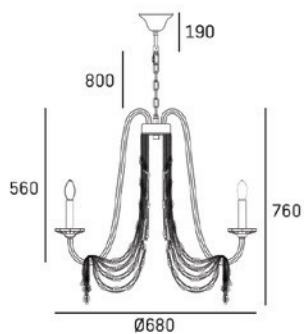

5 x E14/40W

CE IP20

5 902115 962165

MADRID P05165CP