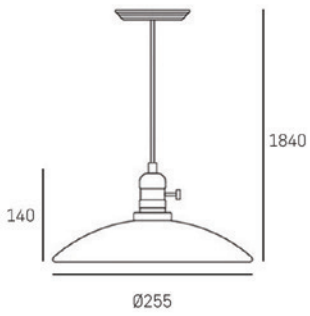

1 x E27/40W

CE IP20

5 902115 960789

PARIS W01796BK

1 x E27/40W

CE IP20

5 902115 960796

1 x E27/40W
CE IP20