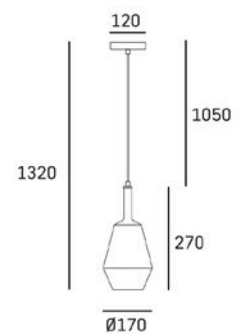

CE IP20

FLORENCE P01526SY

1 x E14/40W

CE IP20

3 x GU10/3W LED
 CE IP20

5 902115 961618 >

TORONTO P03618WH

1 x GU10/3W LED
 CE IP20