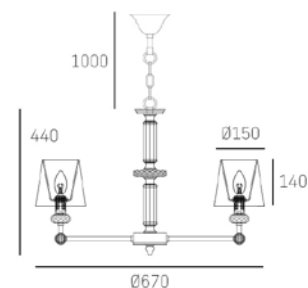

6 x E14/40W

CE IP20

DOHA P06285WH NI ★

6 x E14/40W

CE IP20

VERONA P05377WH NI ★

5 x E14/40W

CE IP20