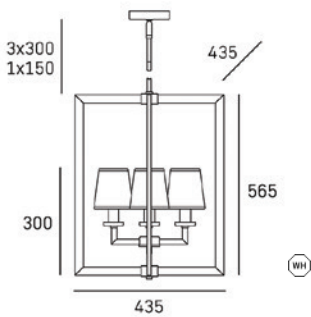

4 x E14/40W
CE IP20