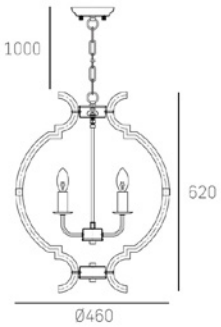

 5 902115 963179

WD NI 4 x E14/40W
 CE IP20

5 902115 963254

★ PORTLAND P04254NI WD

WD NI 4 x E14/40W
 CE IP20

5 902115 963261

★ PORTLAND P04261NI WD

WD NI 4 x E14/40W
 CE IP20