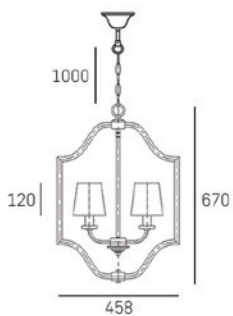

4 x E14/40W
CE IP20

5 902115 961380 >