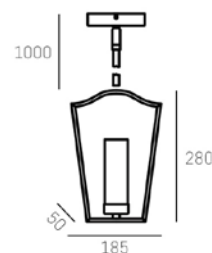

4 x E14/40W   

CE  IP20

5 902115 963131 >

DUBLIN P01216CH★

1 x E14/40W   

CE  IP20

5 902115 963216 >

DUBLIN W01155CH★