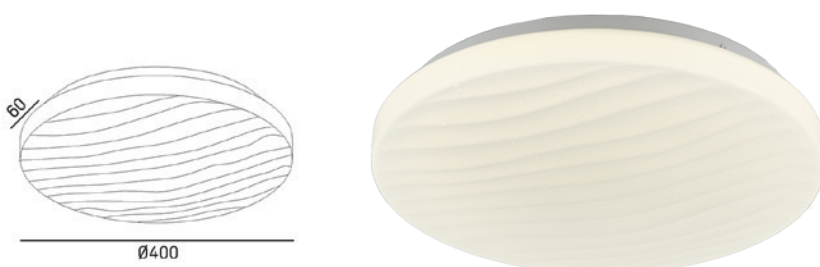

LED 32W 3450lm 3000K-6000K    
 CE  IP20

 5 902115 961793 >

LED 32W 3070lm 3000K
 CE IP20

LANTA C01830WH

LED 32W 3070lm 4000K
 CE IP20

★ SVALBARD C01868WH

LED 24W 2300lm 3000K-6000K
 CE IP20

TAO C01786WH