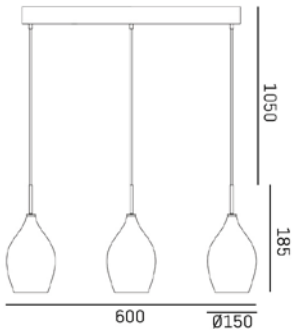

3 x E14/40W
CE IP20